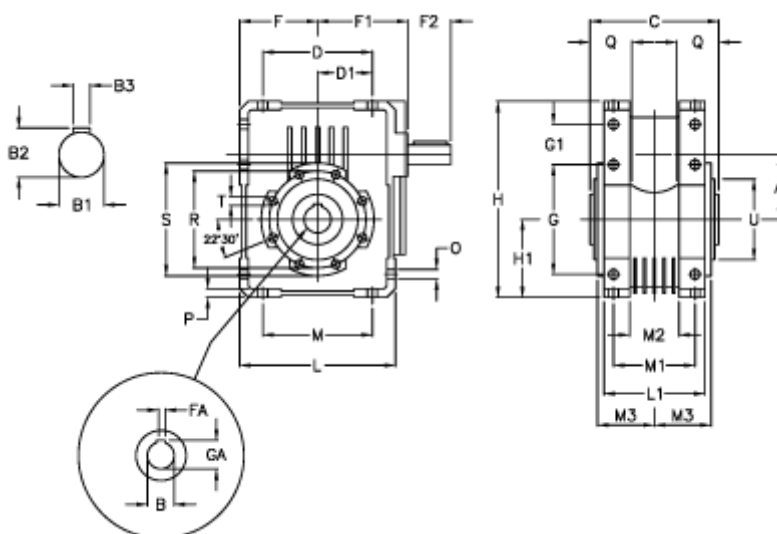

Varenummer: 3922110056700  
 Beskrivelse: Snekkegear med fri indgangsaksel  
 W 110U-56-HS usamlet

## Mål

A	= 110.10	D1	= 82.0	H	= 308.0	O	= 14.0
B	= 42	F	= 125.0	H1	= 125.0	P	= 14
B1	= 25	F1	= 157.0	L	= 250	Q	= 45
B2	= 28.0	F2	= 60	L1	= 143	R	= 165
B3	= 8	FA	= 12	M	= 184	S	= 200
Betegnelse	= W 110U-xx-HS	G	= 184	M1	= 115	T	= M12x19
C	= 155	G1	= 58.0	M2	= 69	U	= 130
D	= 174.0	GA	= 45.3	M3	= 73.0		